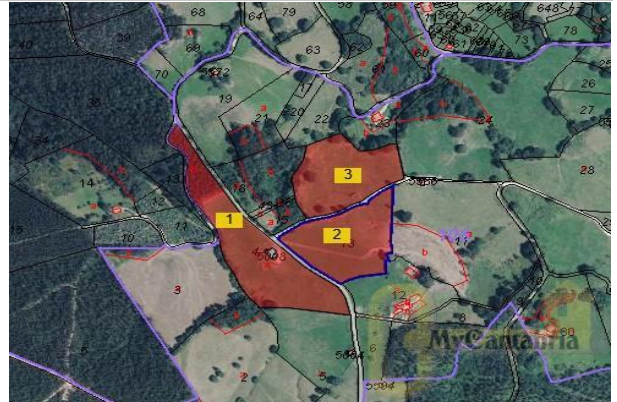

Población: Villaescusa  
Provincia: Cantabria  
Cod. postal: 39690  
Zona: Villanueva

ESCALA DE LA CALIFICACIÓN ENERGÉTICA	Consumo de energía kWh/m <sup>2</sup> año	Emisiones kgCO <sub>2</sub> /m <sup>2</sup> año
<b>A</b> más eficiente		
<b>B</b>		
<b>C</b>		
<b>D</b>		
<b>E</b>		
<b>F</b>		
<b>G</b> menos eficiente		
		En trámite

**M<sup>2</sup> construidos:** 51000      **Metros de parcela:** 51000

### Descripción:

Ref 2575 - Se venden varias fincas RÚSTICAS con una superficie de 51.000 m<sup>2</sup> (5,1 Ha = 300 carros de tierra) con cuadra de 123 m<sup>2</sup> + nave pequeña de 40 m<sup>2</sup> (30 vacas) y zona de eucaliptos. Las parcelas tienen acceso muy bueno con asfalto, cerradas las tres por completo, disponen de luz y agua, soleadas y con vistas a la bahía de Santander. ¡Pídanos más información sin compromiso!